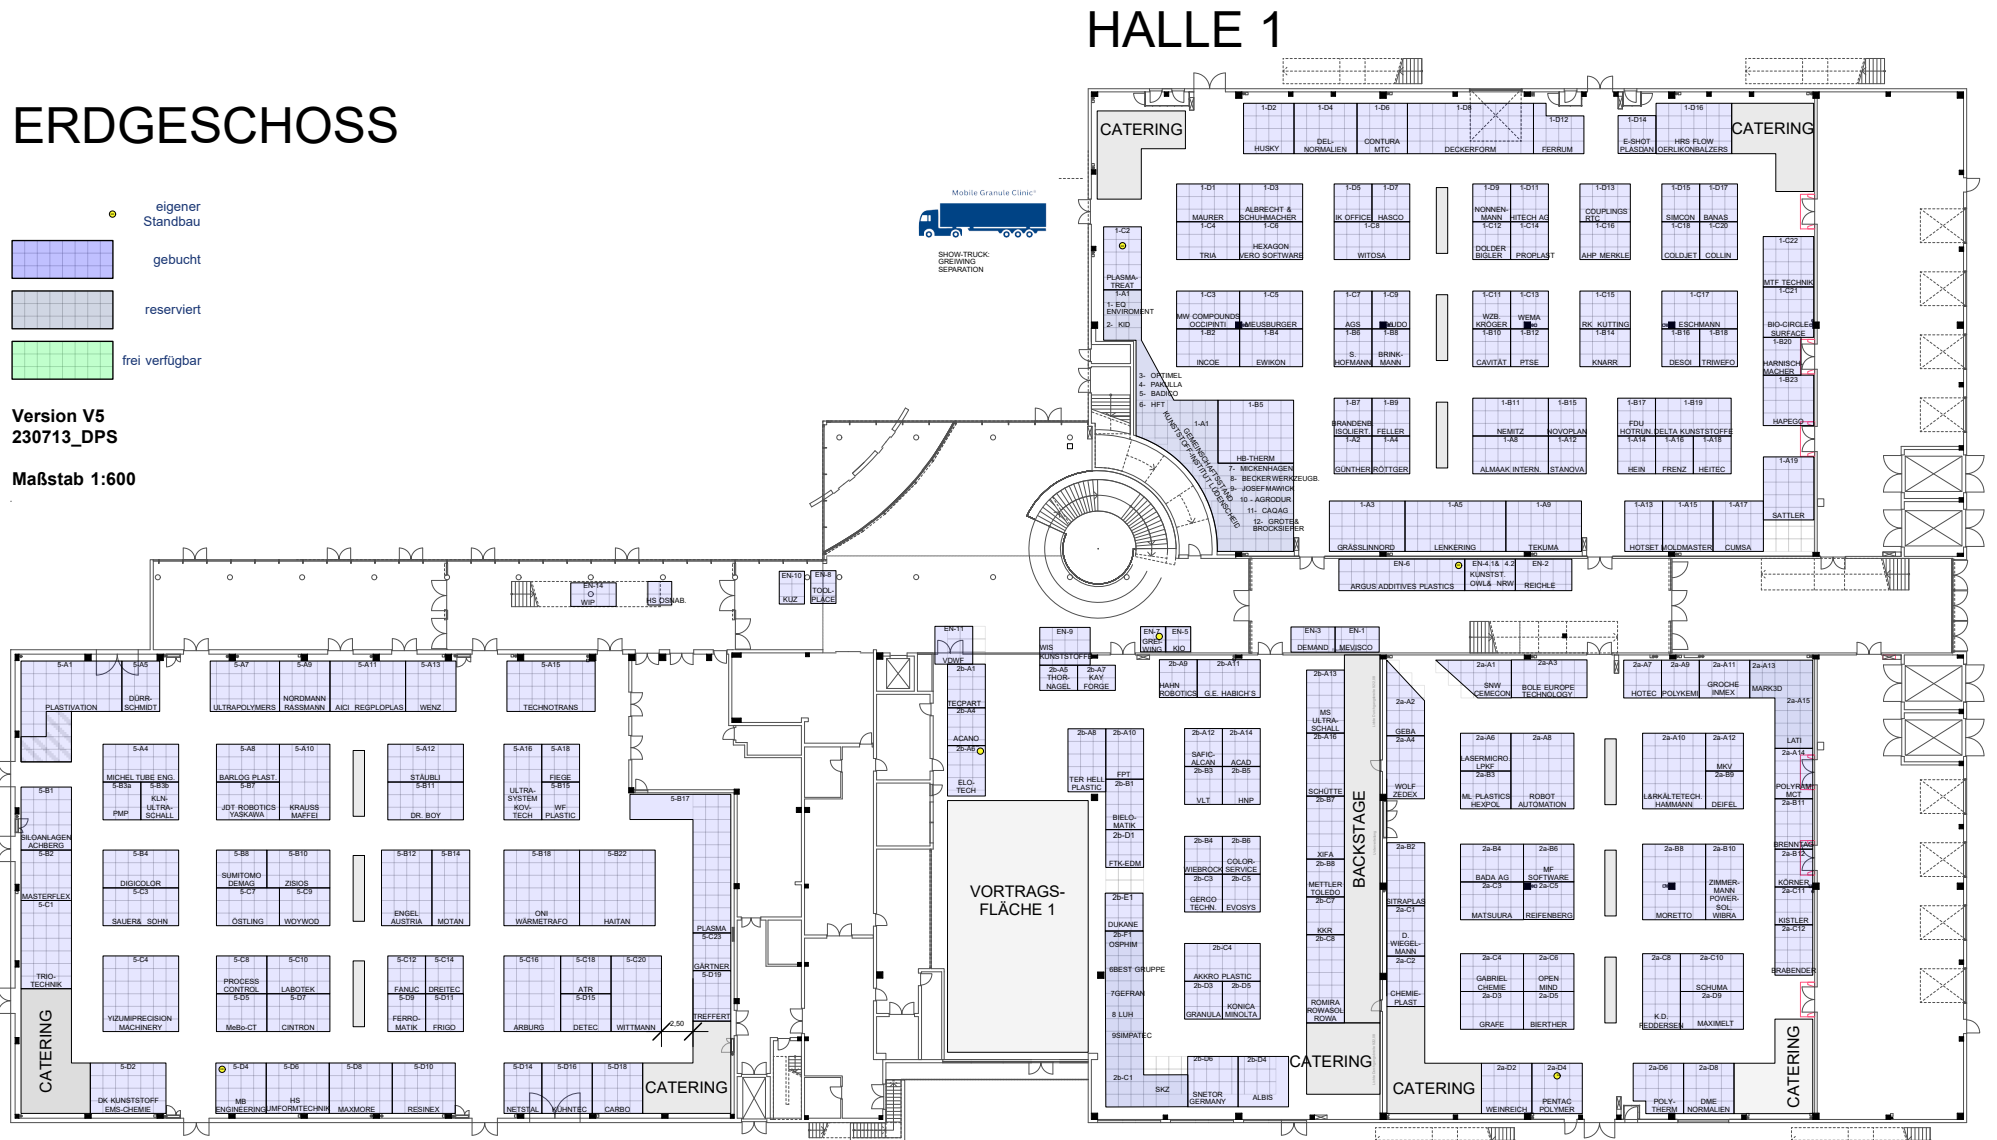

## ERDGESCHOSS

- eigener Standbau
- gebucht
- reserviert
- frei verfügbar

Version V5  
230713\_DPS

Maßstab 1:600

HALLE 5

HALLE 2b

HALLE 2a

Änderungen vorbehalten

## OBERGESCHOSS

LUFTRAUM HALLE 5

KUTENO - RESTAURANT

(symbolische Darstellung, genauer Zuschnitt wird noch festgelegt)

Wir freuen uns auf Ihren Besuch!

HALLE 4

VORTRAGS-ARENA