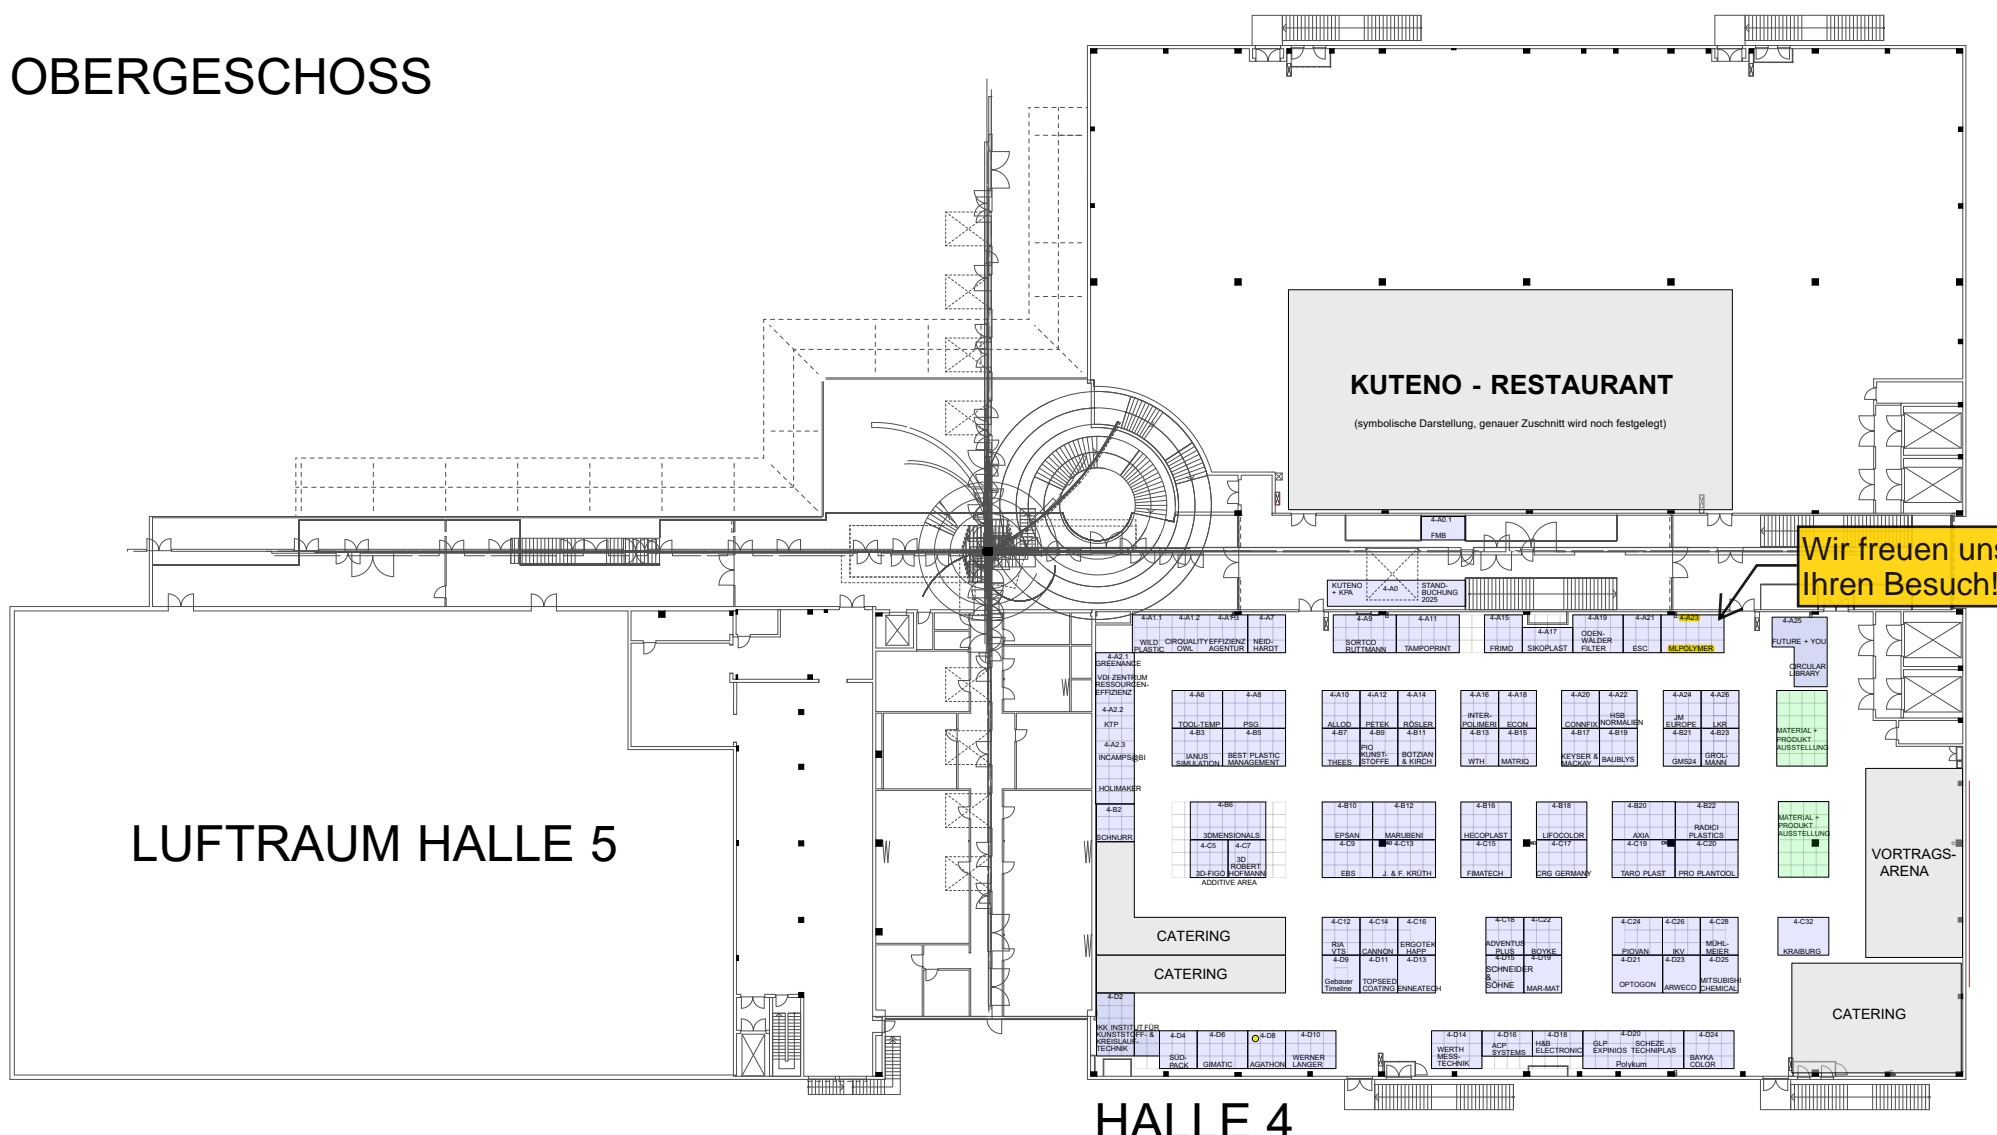

## ERDGESCHOSS

- eigener Standbau
- gebucht
- reserviert
- frei verfügbar

Version V5  
230713\_DPS

Maßstab 1:600

HALLE 5

HALLE 2b

HALLE 2a

Änderungen vorbehalten

## OBERGESCHOSS

LUFTRAUM HALLE 5

KUTENO - RESTAURANT

(symbolische Darstellung, genauer Zuschnitt wird noch festgelegt)

Wir freuen uns auf Ihren Besuch!

HALLE 4

VORTRAGS-ARENA